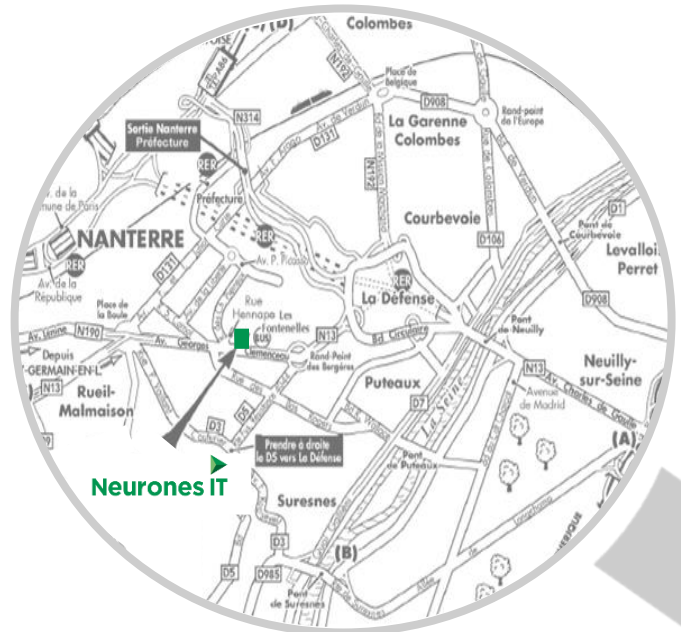

Plan d'accès de Neurones IT

En voiture

Depuis Porte Maillot : après le pont de Neuilly, suivre N13 Rueil-Malmaison. Après le rond-point des Bergères, Neurones IT se trouve 750m plus loin, sur votre droite.

Depuis Pont de Suresnes : suivre la D3 au niveau du Mont Valérien et prendre la D5 en directement de La Défense. Au niveau du rond-point des Bergères, prenez la N13 direction Place de la Boule. Neurones IT se trouve 750m plus loin, sur votre droite.

Depuis Cergy Pontoise par l'A15 : prendre l'A86 direction Nanterre. Prendre la N314 et sortir à Nanterre Préfecture, continuer jusqu'à Place de la Boule et prendre la direction de La Défense. Neurones IT se trouve 1km plus loin sur votre gauche.

Depuis Saint Germain (N13) et le Pont de Chatou (N190) : toujours suivre Paris/ La Défense, après la Place de la Boule, Neurones IT se trouve 1km plus loin sur votre gauche.

En transport en commun

1ère étape : rejoindre La Défense, arrêt « La Défense » ou « La Défense/Grande Arche » accessible depuis :